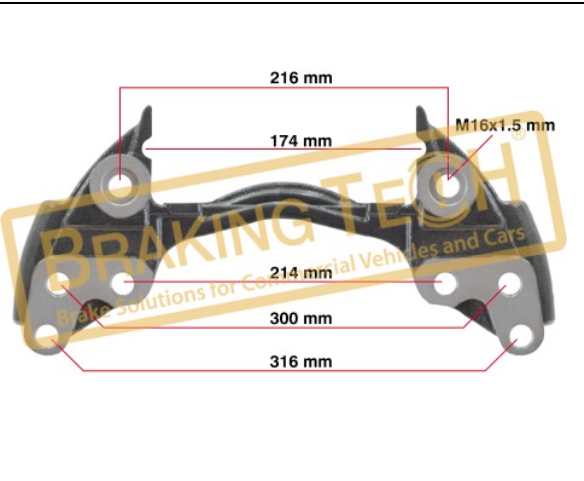

BTC0101211

Description :
Caliper Carrier Knorr(SB5)

Application : :
SB5,MB Atego 17.5"

OEM No :
K000358, 000 421 1606