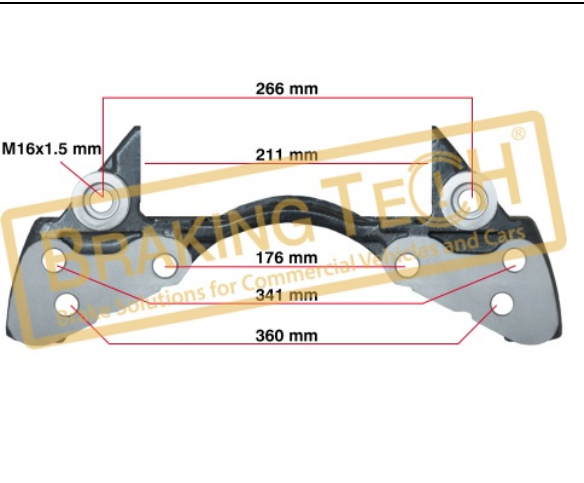

BTC0101210

Description :
Caliper Carrier Knorr(SB6)

Application : :
SB6,ATEGO,SAF Axle 19.5",Scania,Renault

OEM No :
K001494, 11328040061, MB 000 421 1306, 8 531 7003 400, 2121595, 5021 171 542