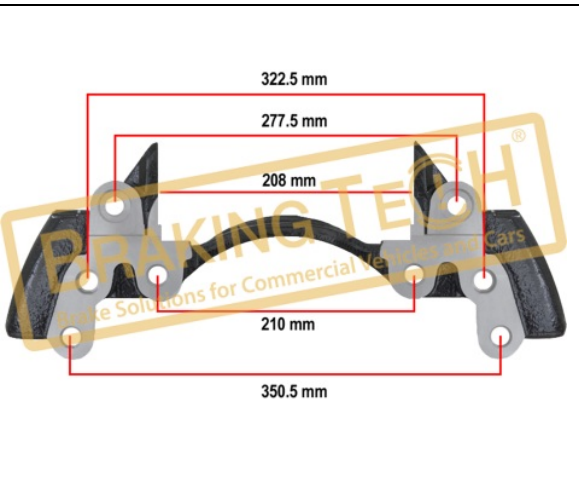

BTC010195

Description :

Caliper Carrier Knorr(SL7)

Application :

22.5" Rim Knorr SL7,MB 4140 rear 3028-29-4140

OEM No :

Z025197, K052379K50, 000 423 1006