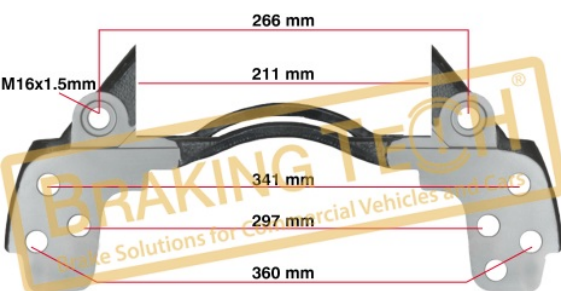

OEM No :
 K000358, 000 421 1606

BTC0101212

Description :
 Caliper Carrier R/H Knorr(SN6)

Application : :
 SN6,IVECO TECTOR,19.5"

OEM No :
 K002314

BTC0101213

Description :
 Caliper Carrier L/H Knorr(SN6)

Application :
 SN6,IVECO TECTOR,19.5"