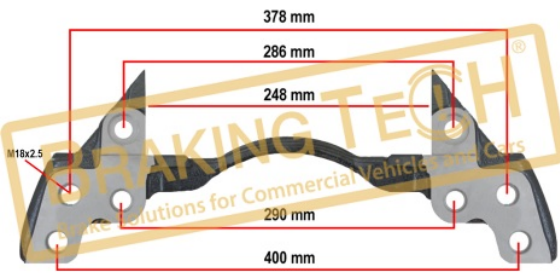

Description :

Caliper Carrier Knorr(SM7) NeW

Application :

SM7,ACTROS-AXOR Front 22.5"

OEM No :

K046498K50, 0004215706, 000 421 5706, Z046338

BTC010197

Description :
 Caliper Carrier Knorr NeW Model(SB7-SN7)