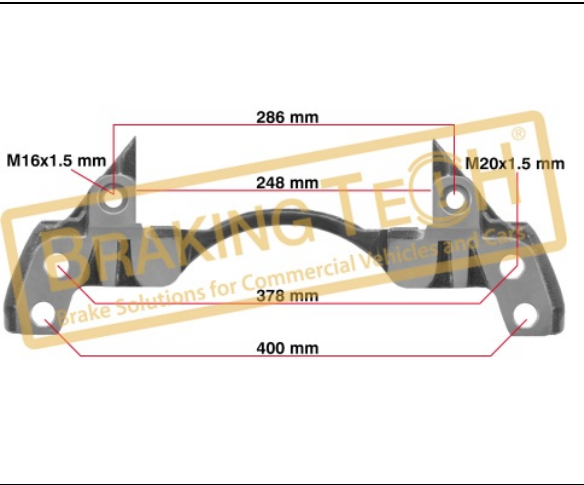

BTC0101206

Description :
Caliper Carrier Knorr(SN7-SB7)

Application : :
SMB Axle,FRUEHAUF,RENAULT,SCANIA,22.5"

OEM No :
K001525, M91004702, 5021 175 296, 2121598