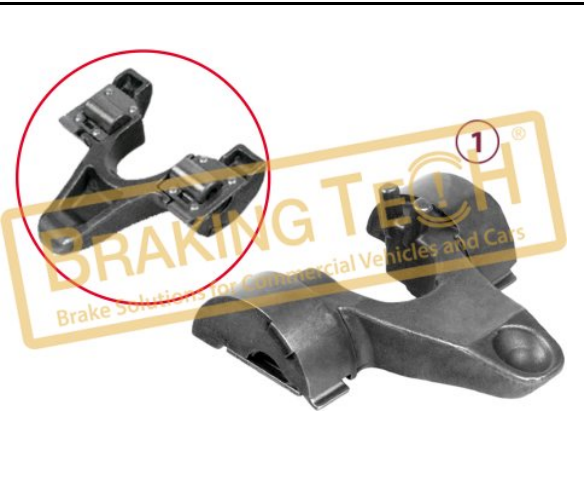

OEM No :
 Z002965

No	BT No	Information
1	BTT54 x 1	Lever 0° - 126mm

BTK10022

Description :
 Caliper Lever

Application : :
 Truck and Trailers,ST7,NA7

OEM No :
 Z002881

No	BT No	Information
1	BTT55 x 1	Lever 0° - 113 mm

BTK10023

Description :
 Caliper Lever

Application : :
 Knorr Calipers

OEM No :
 SerinFren

No	BT No	Information
1	BTT56 x 1	Lever 0° - 124 mm

BTK10024

Description :
 Caliper Lever

Application : :
 MAN TGL, Mercedes Benz ATEGO

OEM No :
 BrakingTech

No	BT No	Information
1	BTT57 x 1	Lever

BTK10025

Description :
 Caliper Lever

Application : :
 GIGANT Axle, MERCEDES ATEGO, MAN TGL

OEM No :
 BraKingTech

No	BT No	Information
1	BTT58 x 1	Lever