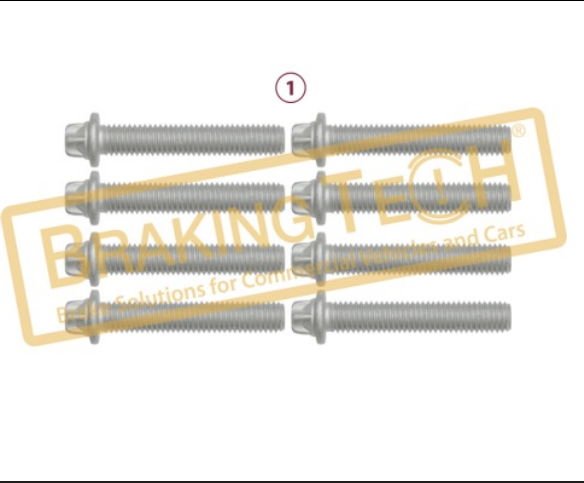

OEM No :
 K000027, Z006582, MB 000 423 0606, 2121592

BTC010186

Description :
 Caliper Carrier Knorr(SN6)

Application : :
 19.5 "Knorr SN6.MB ATEGO

OEM No :
 K001926, MB 000 421 3106, K000690, MB 000 421 2006