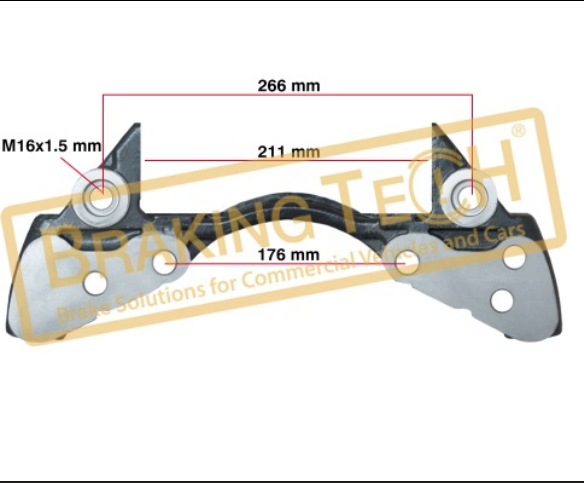

OEM No :
 K001525, M91004702, 5021 175 296, 2121598

BTC0101207

Description :
 Caliper Carrier Knorr(ST7)

Application : :
 ST7002,ST7012,Schmitz Trailer

OEM No :
 K108001K50

BTC0101208

Description :
 Caliper Carrier Knorr R/H(SB6)