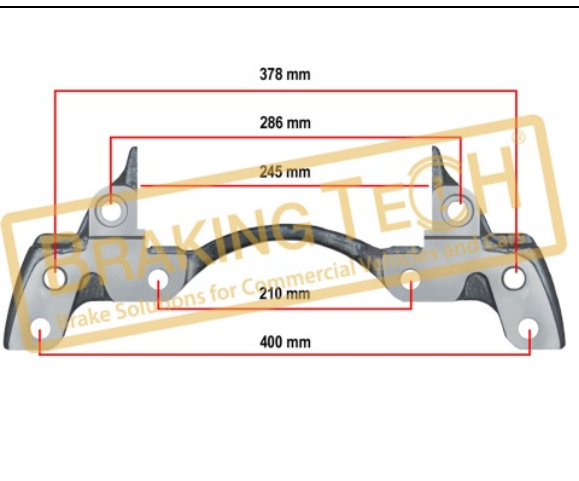

Description :

Caliper Connecting Bolt Set

No	BT No	Information
1	BTC95 x12	Screw set M16 x 1,5 x 50 ...

Application :

Wabco Calipers,Knorr Calipers ST6,ST7,NA7

OEM No :

SerinFren

BTC010196