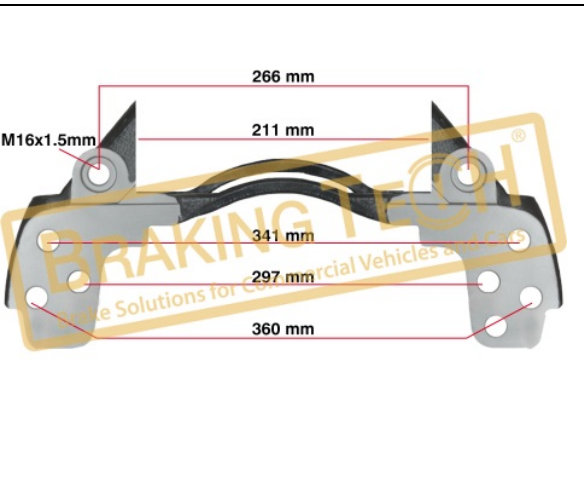

OEM No :
 K000358, 000 421 1606

BTC0101212

Description :
 Caliper Carrier R/H Knorr(SN6)

Application : :
 SN6,IVECO TECTOR,19.5"

OEM No :
 K002314

BTC0101213

Description :
 Caliper Carrier L/H Knorr(SN6)

Application :
 SN6,IVECO TECTOR,19.5"