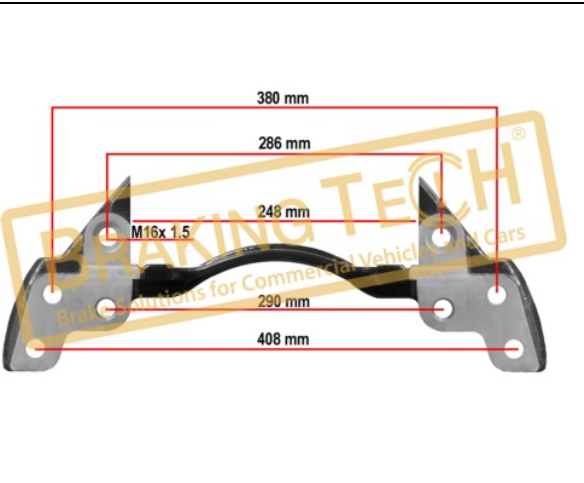

BTC0101110

Description :
Caliper Carrier Knorr(SN5)
Application :
MB ATEGO,SCANIA,Schwarzmüller,RVI
OEM No :
K001927, 2121599, MB 000 421 3006, 5021 171 539, 106822

BTC010112

Description :
 Caliper Carrier Knorr(SB7-SN7)