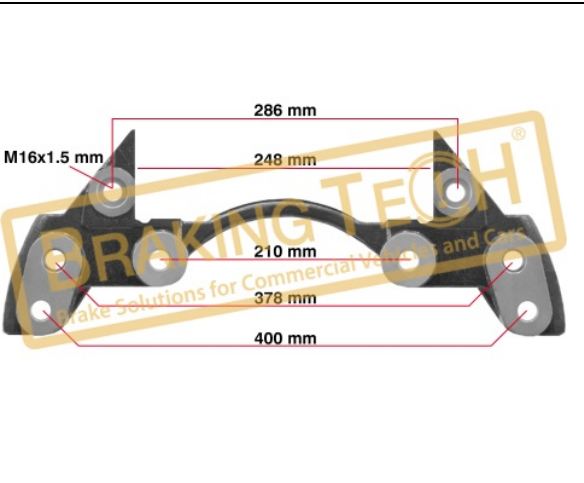

BTC0101205

Description :
Caliper Carrier Knorr(SN7-SB7)

Application : :
Mercedes AXOR,22.5"

OEM No :
K000028, MB 000 421 1206