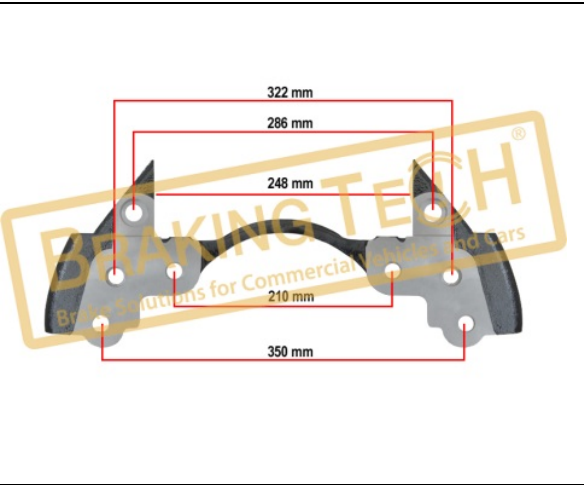

BTC010185

Description :
Caliper Carrier Knorr(SB7-SN7)

Application : :
Rim 22.5" Casting Z006582,MB ACTROS

OEM No :
K000027, Z006582, MB 000 423 0606, 2121592