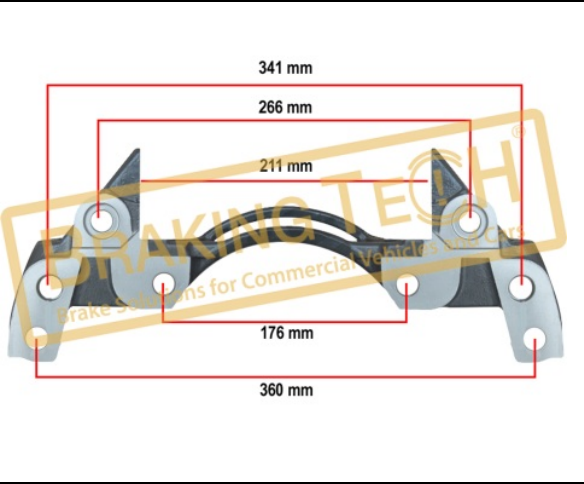

OEM No :
 K000027, Z006582, MB 000 423 0606, 2121592

BTC010186

Description :
 Caliper Carrier Knorr(SN6)

Application : :
 19.5 "Knorr SN6.MB ATEGO

OEM No :
 K001926, MB 000 421 3106, K000690, MB 000 421 2006