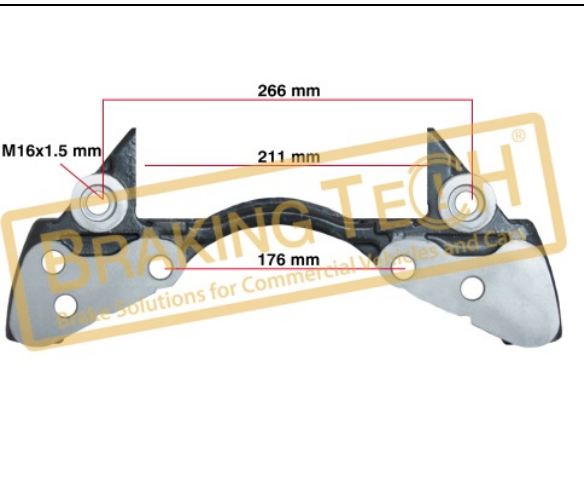

BTC0101209

Description :
Caliper Carrier Knorr L/H(SB6)

Application : :
SB6,BPW Axle 19.5"

OEM No :
K004206, 02.0313.14.00