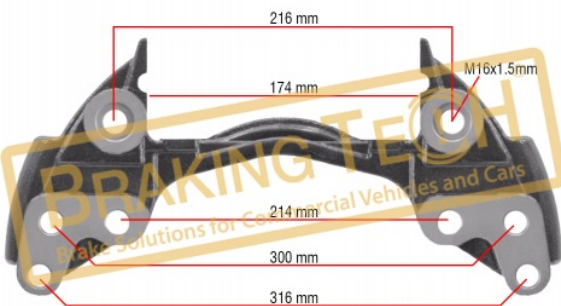

BTC0101222

Description :
Caliper Carrier Knorr SB5 - 17,5

Application :
MB Atego

OEM No :
K000358, 0004211606