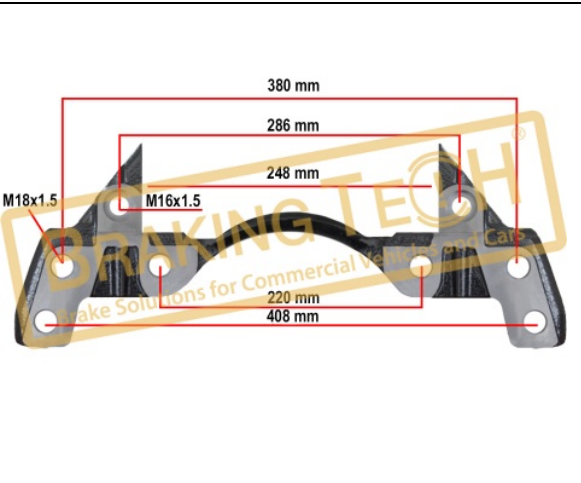

BTC0101103

Description :
Caliper Carrier Knorr(SB7-SN7)
Application :
MAN TGA 18.430,Rim 22.5"
OEM No :
K001278, K001278BXW