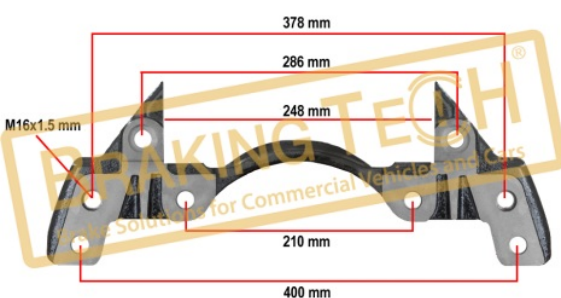

BTC010183

Description :
Caliper Carrier Knorr(SB7-SN7)

Application :
22.5 ",Mercedes AXOR Front Axle

OEM No :
K000026, MB 000 421 1106, Z007541, 2121591, RDBC000026RX