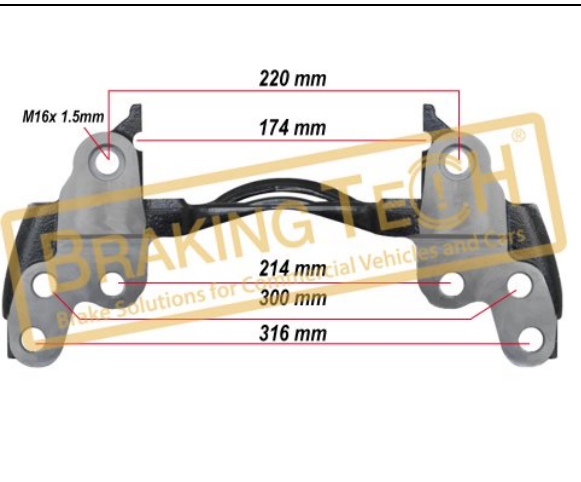

BTC0101110

Description :
Caliper Carrier Knorr(SN5)
Application :
MB ATEGO,SCANIA,Schwarzmüller,RVI
OEM No :
K001927, 2121599, MB 000 421 3006, 5021 171 539, 106822

BTC010112

Description :
 Caliper Carrier Knorr(SB7-SN7)